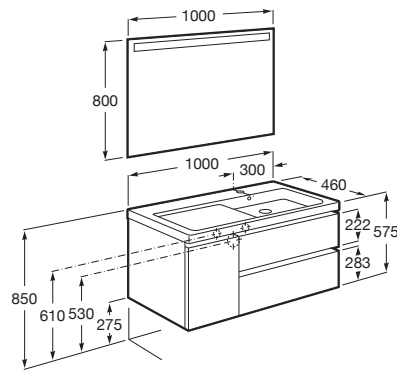

THE GAP

Pack (mueble base de dos cajones y una puerta con lavabo plus a la derecha y espejo LED)

MEDIDAS

Longitud 1000 mm  
 Anchura 460 mm  
 Altura 575 mm

COLORES Y ACABADOS

PVPR (IVA INCLUIDO)

1044,23 €

DIBUJOS TÉCNICOS

CARACTERÍSTICAS

Pack - Conjunto de mueble base de dos cajones y una puerta con lavabo plus a la derecha y espejo Eidos con luz LED integrado en la parte superior. No incluye grifería.

Espejo / Iluminación: Integrada en el espejo

Espejo / Tipo de luz: Led

Espejo / Índice de Protección de la luz: IP 44

Material / Lavabo: Porcelana

Material / Mueble base: Tablero de partículas

Medidas / Espejo / Altura (mm): 800

Medidas / Espejo / Longitud (mm): 1000

Medidas / Lavabo y mueble / Altura (mm): 60

Mueble base / Combinación de puertas y cajones: 1 Puerta y 2 Cajones

Mueble base / Estantes internos: 2

Mueble base / Separadores internos

Mueble base / Sistema de apertura y cierre: Cajones con cierre amortiguado